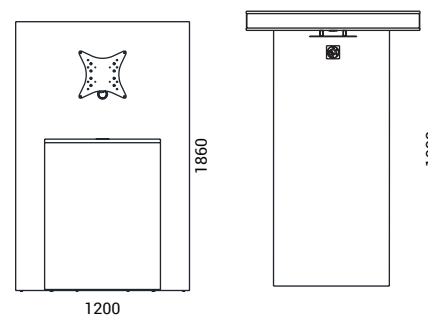

## Крепление VESA

- Стандарты VESA – 100x100 мм, 200x100 мм, 200x200 мм, 300x300 мм;
- Пластина VESA изготовлена из 3 мм металлического листа (325x325 мм);
- Пластина VESA имеет встроенную опцию регулировки высоты экрана ± 50 мм;
- Экран и каркас имеют 40 мм зазор для штепселей и проводов;
- Разделители экранов изготовлены из 40x20x2 мм трубки;
- Металл с порошковым покрытием;
- Рекомендуемый экран – до 42", вес – до 15 кг;
- Винты для крепления экрана к пластине VESA В КОМПЛЕКТ НЕ ВХОДЯТ.

## Розетка (SHZ004)

- 1 розетка переменного тока – 100–230 В;
- Встроенное устройство для ускоренной зарядки USB (тип USB A+C, макс. 5,6 А);
- 1 направляющая для мультимедийного кабеля;
- Монтаж в отверстие Ø80 мм;
- Размеры: Ø90x66 мм;
- Стандарт розеток: ЕС, ФР, Великобритания, СН;
- Длина кабеля – 3,8 м.

## Розетка (SHZ005)

- 1 розетка переменного тока – 100 - 230 В;
- Размеры: 90x66 мм;
- Монтаж в отверстие Ø80 мм;
- Стандарт розеток: ЕС, ФР, Великобритания, СН;
- Длина кабеля – 3,8 м.

Мультимедийный стенд с креплением VESA и фиксированным высоким столом – CMM190

132 мм – глубина (Мультимедийный стенд)

Должно быть указание выполнить комбинацию

Розетка SHZ004

Розетка SHZ005

Не входит в комплект